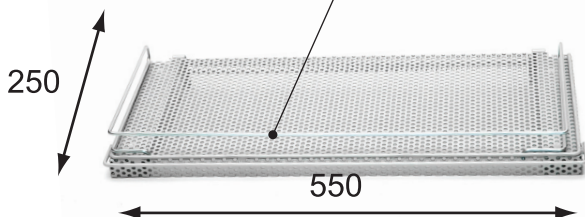

EUROSTEEL

GANCI finitura zincata
cod. E 114 gancio 200 mm
cod. E 115 gancio 250 mm
cod. E 116 gancio 300 mm
cod. E 117 gancio 400 mm

CESTO

cod. E 716 colore RAL 9006

FRONTALINO

cod. E 422

**RIPIANO
IN LAMIERA FORATA**

cod. E 40 colore RAL 9006

PROTEZIONE SINGOLA
cod. E 424

TASCA PORTAPREZZO
cod. E 139

**PROFILO
PORTAPREZZI
TRASPARENTE
PER CESTO**
lunghezza 550 mm
cod. E 716 PP