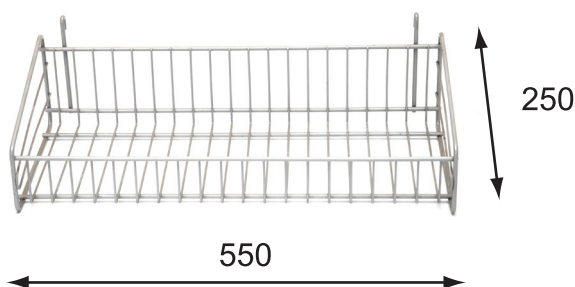

EUROSTEEL

GANCI finitura zincata
cod. E 114 gancio 200 mm
cod. E 115 gancio 250 mm
cod. E 116 gancio 300 mm
cod. E 117 gancio 400 mm

CESTO

cod. E 716 colore RAL 9006

FRONTALINO

cod. E 422

**RIPIANO
IN LAMIERA FORATA**

cod. E 40 colore RAL 9006

PROTEZIONE SINGOLA
cod. E 424

TASCA PORTAPREZZO
cod. E 139

**PROFILO
PORTAPREZZI
TRASPARENTE
PER CESTO**
lunghezza 550 mm
cod. E 716 PP