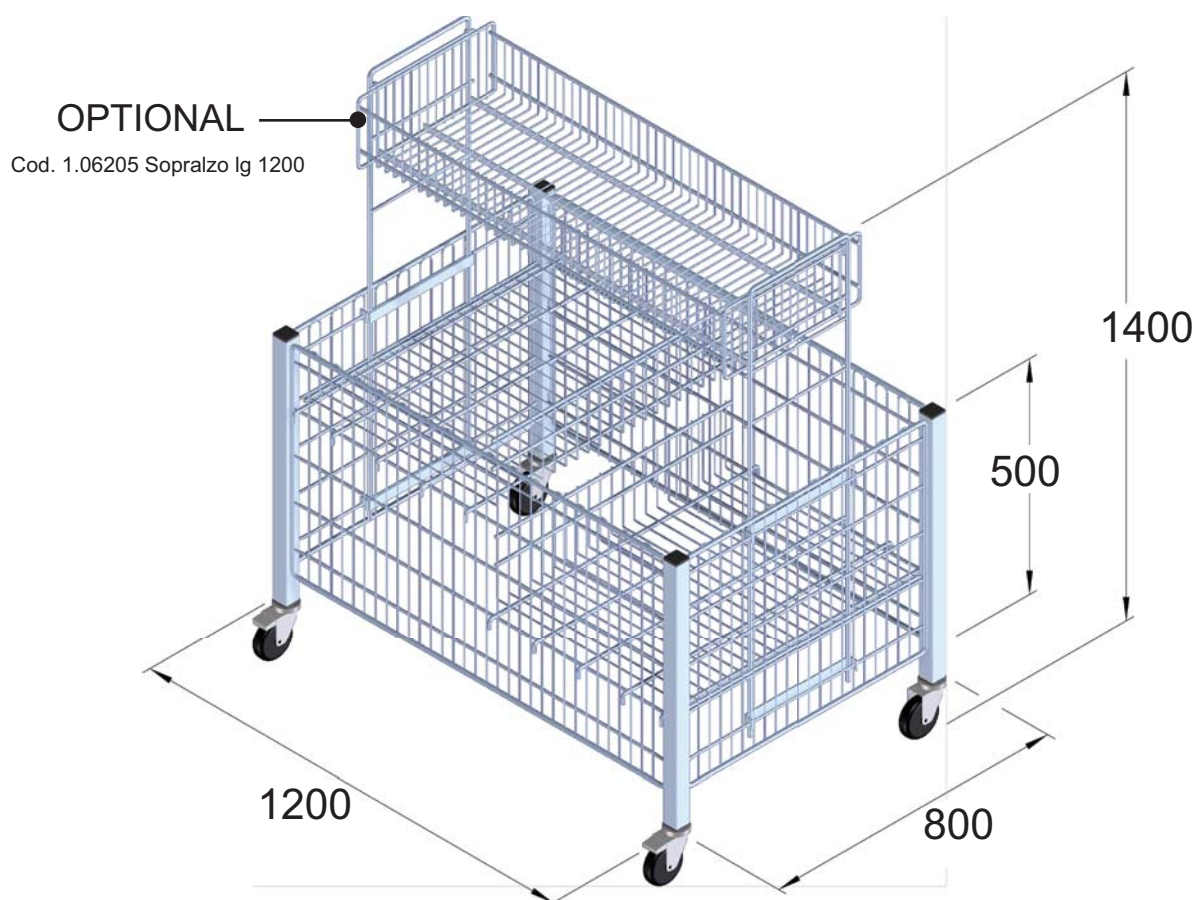

EUROSTEEL

BANCARELLA PROMOZIONALE ALA

Carrelli, cestelli, contenitori
espositori ed elementi modulari
per l'arredamento di
supermarket e self-service

Sede e stabilimento:
Via Crema, 19 - 26010 IZANO
(Cremona) Italia
Tel. +39 0373 244066 Fax +39 0373 244188
Internet: <http://www.eurosteelsrl.it>
E-mail: eurosteel@eurosteelsrl.it

EUROSTEEL

BANCARELLA PROMOZIONALE ALA

Cod. 1.0620AL Bancarella Promozionale Mod. ALA fissa
Cod. 1.0620AL/R Bancarella Promozionale Mod. ALA con ruote
Cod. 1.06205 Sopralzo lg 1200