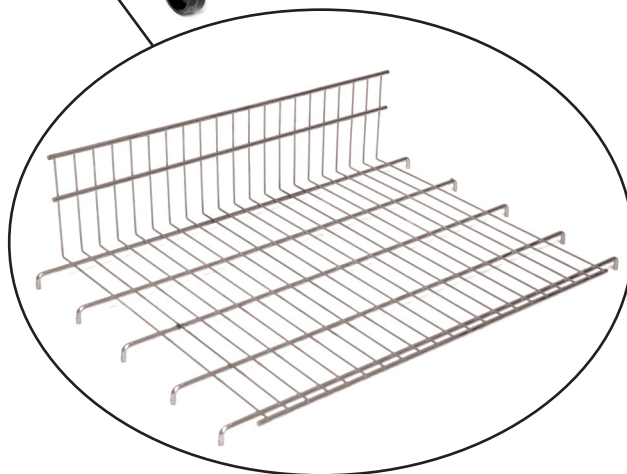

Carrelli, cestelli, contenitori
espositori ed elementi modulari
per l'arredamento di
supermarket e self-service

Sede e stabilimento:
Via Crema, 19 - 26010 IZANO
(Cremona) Italia
Tel. +39 0373 244066 Fax +39 0373 244188
Internet: <http://www.eurosteelsrl.it>
E-mail: eurosteel@eurosteelsrl.it

EUROSTEEL

BANCARELLA PROMOZIONALE ALA

Carrelli, cestelli, contenitori
espositori ed elementi modulari
per l'arredamento di
supermarket e self-service

Sede e stabilimento:
Via Crema, 19 - 26010 IZANO
(Cremona) Italia
Tel. +39 0373 244066 Fax +39 0373 244188
Internet: <http://www.eurosteelsrl.it>
E-mail: eurosteel@eurosteelsrl.it

EUROSTEEL

BANCARELLA PROMOZIONALE ALA

Cod. 1.0620AL Bancarella Promozionale Mod. ALA fissa
Cod. 1.0620AL/R Bancarella Promozionale Mod. ALA con ruote
Cod. 1.06205 Sopralzo lg 1200