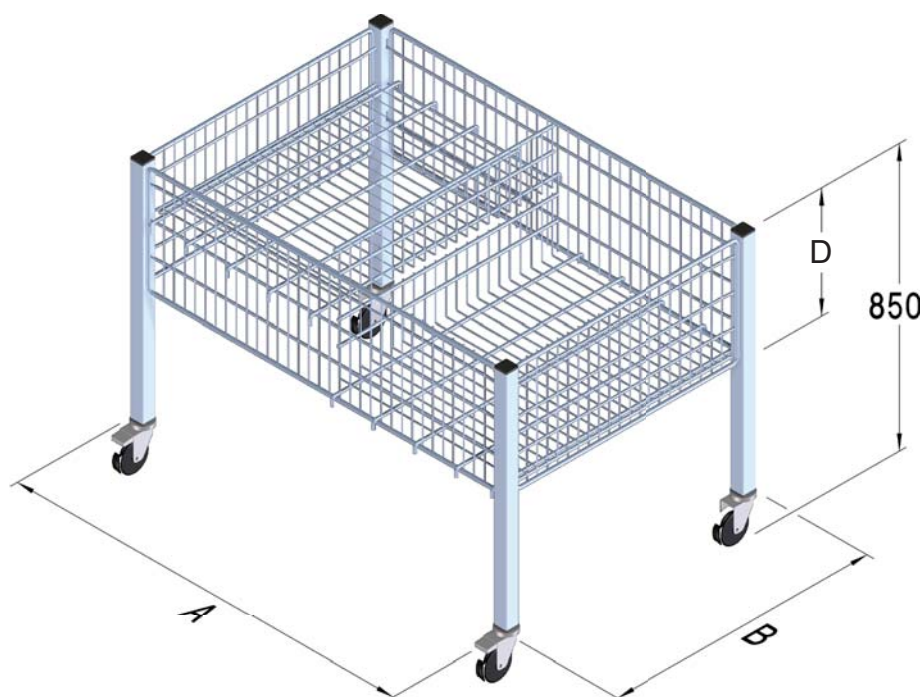

EUROSTEEL

BANCARELLA PROMOZIONALE CON RUOTE

Carrelli, cestelli, contenitori
espositori ed elementi modulari
per l'arredamento di
supermarket e self-service

Sede e stabilimento:
Via Crema, 19 - 26010 IZANO
(Cremona) Italia
Tel. +39 0373 244066 Fax +39 0373 244188
Internet: <http://www.eurosteelsrl.it>
E-mail: eurosteel@eurosteelsrl.it

EUROSTEEL

BANCARELLA PROMOZIONALE CON RUOTE

SPONDA H 350

COD	A	B	C	D
1.0620R	1200	800	850	350
1.0621R	800	800	850	350
1.0622R	600	800	850	350
1.0623R	600	600	850	350

SPONDA H 500

COD	A	B	C	D
1.0620R/5	1200	800	850	500
1.0621R/5	800	800	850	500
1.0622R/5	600	800	850	500
1.0623R/5	600	600	850	500