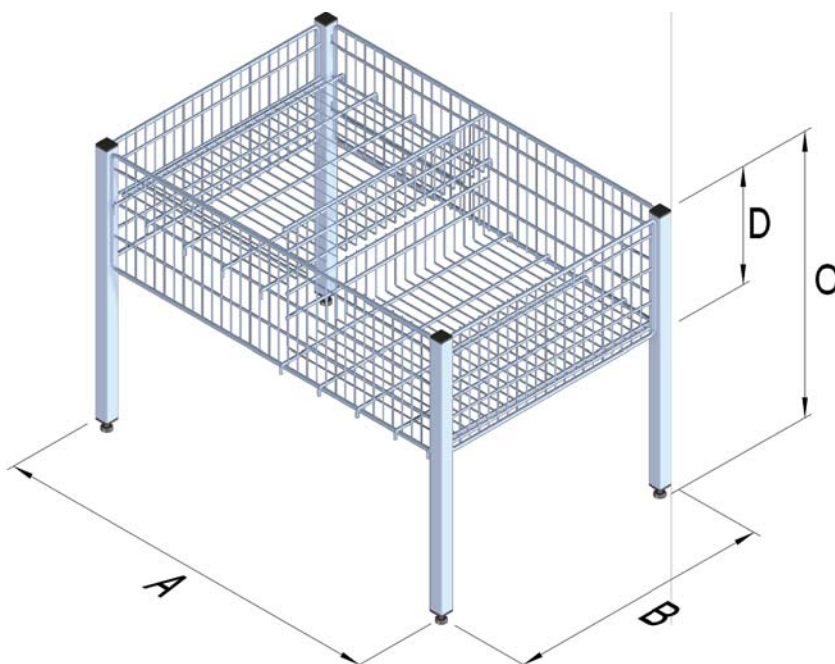

EUROSTEEL

BANCARELLA PROMOZIONALE

Cod. 1.0625 Separatore 800 h 350

Carrelli, cestelli, contenitori
espositori ed elementi modulari
per l'arredamento di
supermarket e self-service

Sede e stabilimento:
Via Crema, 19 - 26010 IZANO
(Cremona) Italia
Tel. +39 0373 244066 Fax +39 0373 244188
Internet: <http://www.eurosteelsrl.it>
E-mail: eurosteel@eurosteelsrl.it

EUROSTEEL

BANCARELLA PROMOZIONALE

SPONDA H 350

COD	A	B	C	D
1.0620	1200	800	850	350
1.0621	800	800	850	350
1.0622	600	800	850	350
1.0623	600	600	850	350

SPONDA H 500

COD	A	B	C	D
1.0620/5	1200	800	850	500
1.0621/5	800	800	850	500
1.0622/5	600	800	850	500
1.0623/5	600	600	850	500