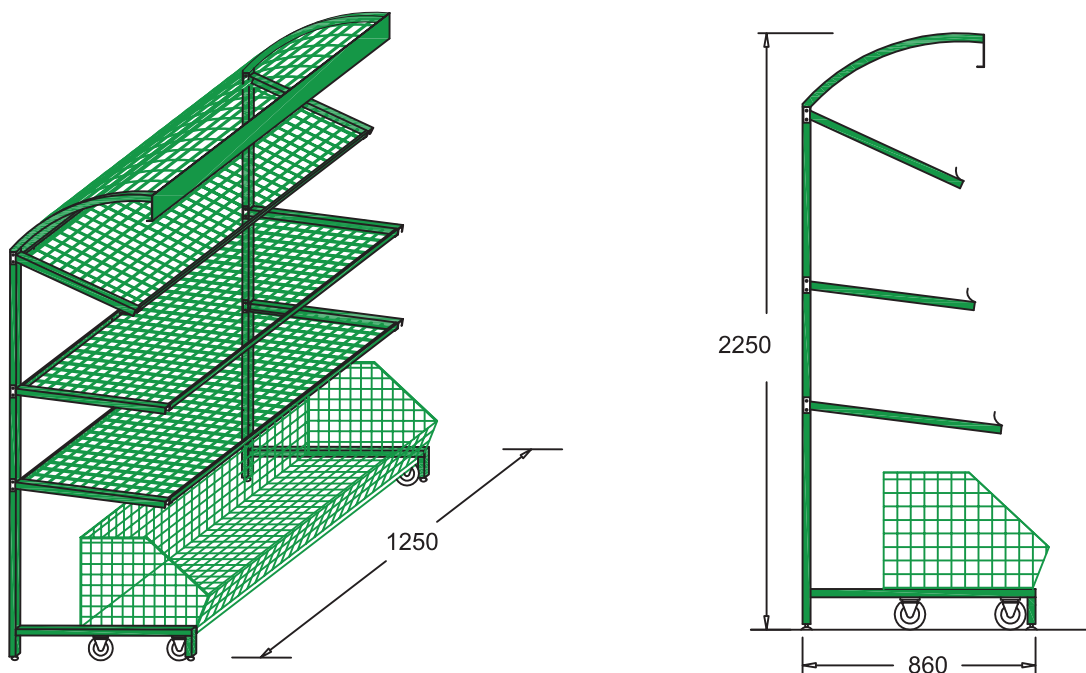

Carrelli, cestelli, contenitori
espositori ed elementi modulari
per l'arredamento di
supermarket e self-service

Sede e stabilimento:
Via Crema, 19 - 26010 IZANO
(Cremona) Italia
Tel. +39 0373 244066 Fax +39 0373 244188
Internet: <http://www.eurosteelsrl.it>
E-mail: eurosteel@eurosteelsrl.it

EUROSTEEL

ESPOSITORE ORTOFRUTTA MOD.G ALTO

cod. 1.0680 colore RAL 6029