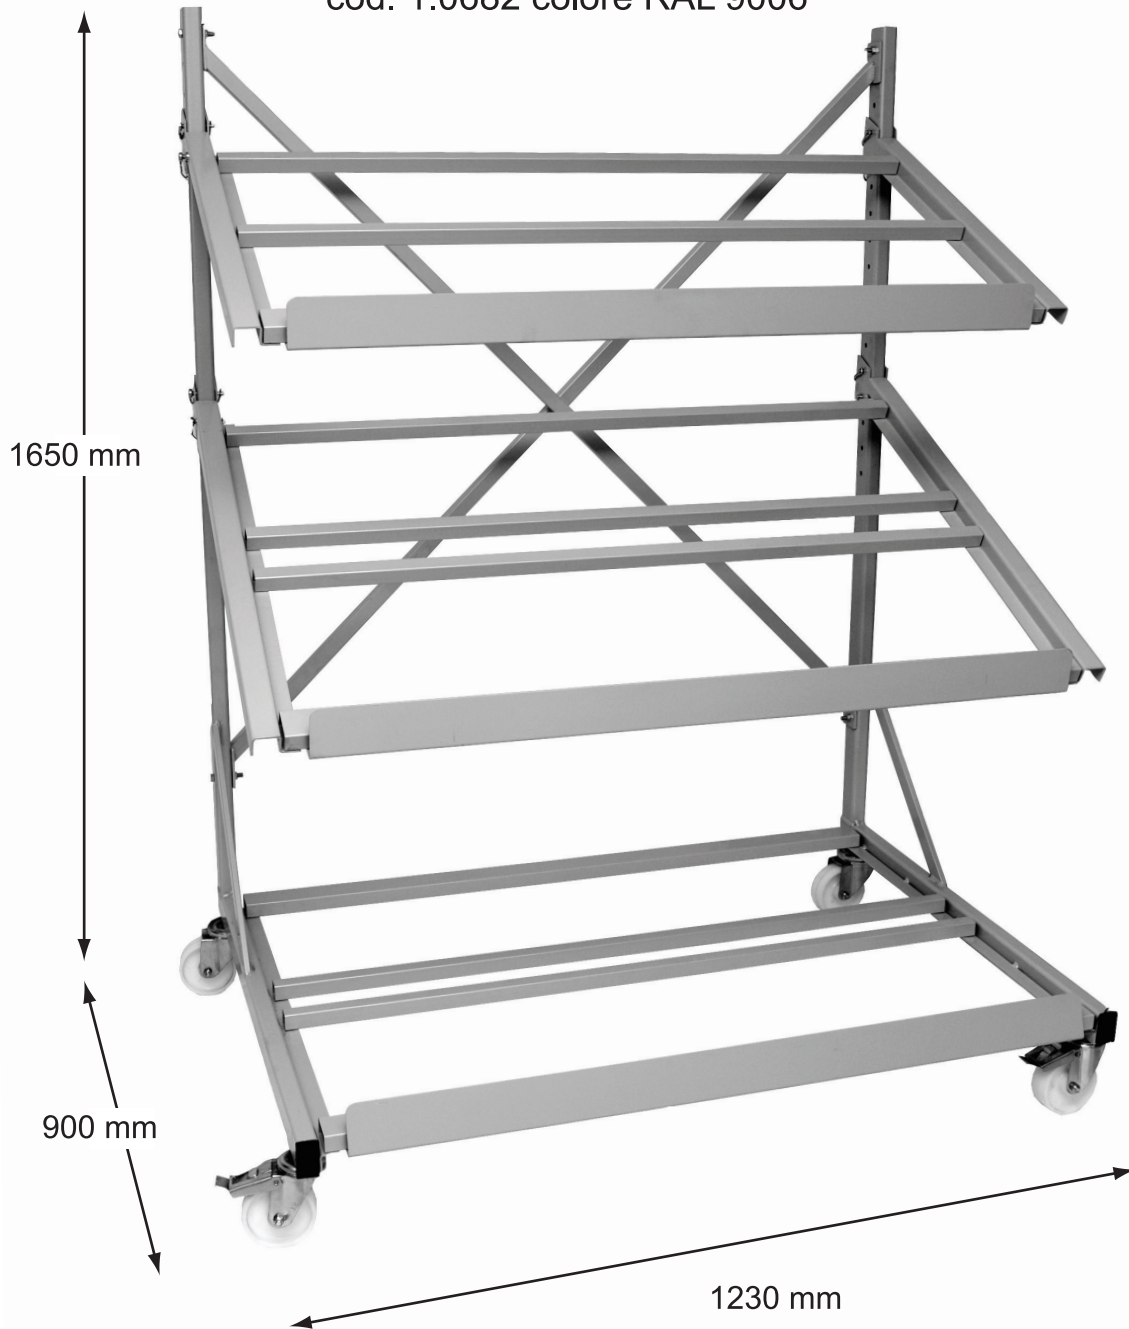

## ESPOSITORE ORTOFRUTTA MOD.D

cod. 1.0682 colore RAL 9006

altri colori disponibili a richiesta (min. 50 pz)

Carrelli, cestelli, contenitori  
espositori ed elementi modulari  
per l'arredamento di  
supermarket e self-service