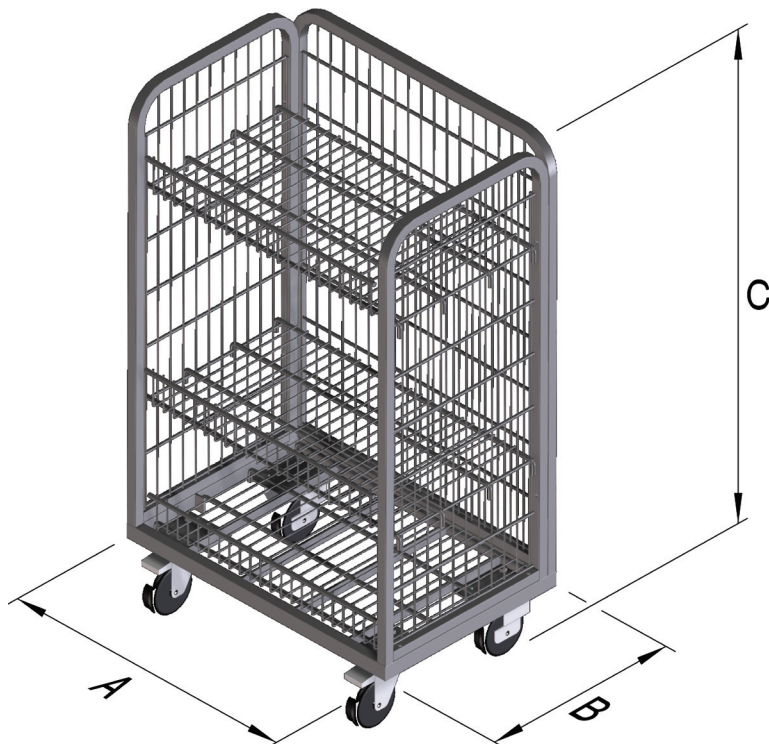

# PROMOROLL

COD.	DESCRIZIONE	A	B	C
EU103	ROLL 4 RIPIANI - CROMATO	600	400	1600
EU137	ROLL 4 RIPIANI - CROMATO	800	600	1400
EU102	ROLL 5 RIPIANI - CROMATO	800	600	1700
EU101	ROLL 5 RIPIANI - CROMATO	600	600	1800
EU101B	MINIROLL 4 RIPIANI E QUARTA PARETE MOBILE - CROMATO	600	600	900