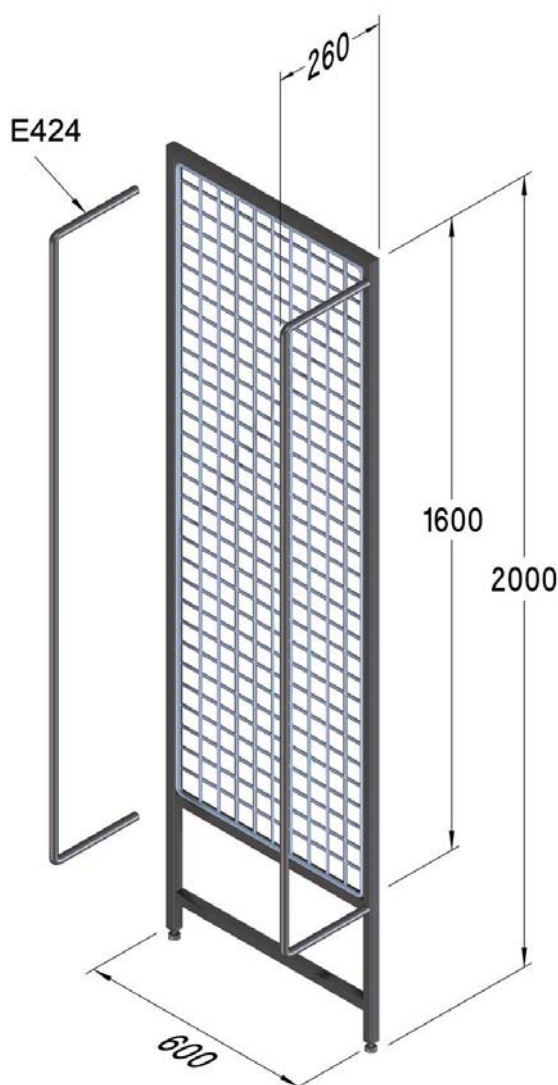

EUROSTEEL

SALAMANDRA Testata Tubolare

cod. E419 Colore RAL 9006

altri colori disponibili su richiesta (min. 50 pz)

Carrelli, cestelli, contenitori
espositori ed elementi modulari
per l'arredamento di
supermarket e self-service

CESTO
cod. E 716 colore RAL 9006

FRONTALINO
cod. E 422

**RIPIANO
IN LAMIERA FORATA**
cod. E 40 colore RAL 9006

PROTEZIONE SINGOLA
cod. E 424

TASCA PORTAPREZZO
cod. E 139

**PROFILO
PORTAPREZZI
TRASPARENTE
PER CESTO**
lunghezza 550 mm
cod. E 716 PP