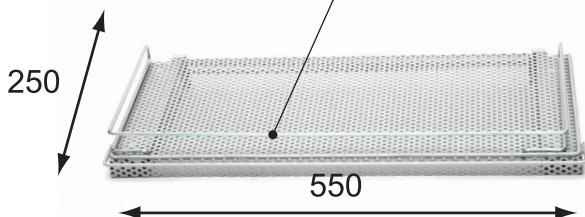

EUROSTEEL

SALAMANDRA Testata Tubolare

cod. E419 Colore RAL 9006

altri colori disponibili su richiesta (min. 50 pz)

Carrelli, cestelli, contenitori
espositori ed elementi modulari
per l'arredamento di
supermarket e self-service

CESTO
cod. E 716 colore RAL 9006

FRONTALINO
cod. E 422

**RIPIANO
IN LAMIERA FORATA**
cod. E 40 colore RAL 9006

PROTEZIONE SINGOLA
cod. E 424

TASCA PORTAPREZZO
cod. E 139

**PROFILO
PORTAPREZZI
TRASPARENTE
PER CESTO**
lunghezza 550 mm
cod. E 716 PP