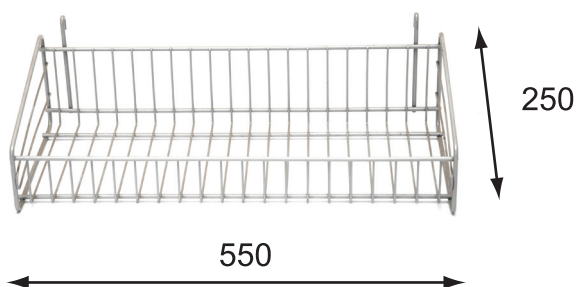

EUROSTEEL

SALAMANDRA Testata Tubolare

cod. E419 Colore RAL 9006

altri colori disponibili su richiesta (min. 50 pz)

Carrelli, cestelli, contenitori
espositori ed elementi modulari
per l'arredamento di
supermarket e self-service

CESTO
cod. E 716 colore RAL 9006

FRONTALINO
cod. E 422

**RIPIANO
IN LAMIERA FORATA**
cod. E 40 colore RAL 9006

PROTEZIONE SINGOLA
cod. E 424

TASCA PORTAPREZZO
cod. E 139

**PROFILO
PORTAPREZZI
TRASPARENTE
PER CESTO**
lunghezza 550 mm
cod. E 716 PP