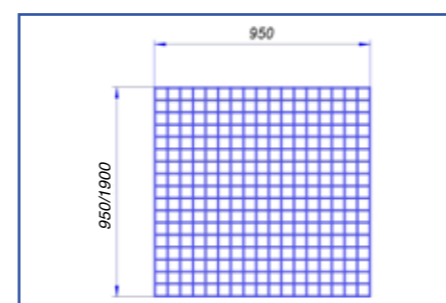

230809510 Pannello in griglia cromata mm. 950x950 - spess. mm. 6 - passo 50

230809530 Pannello in griglia cromata mm. 1900x950 - spess. mm. 6 - passo 50