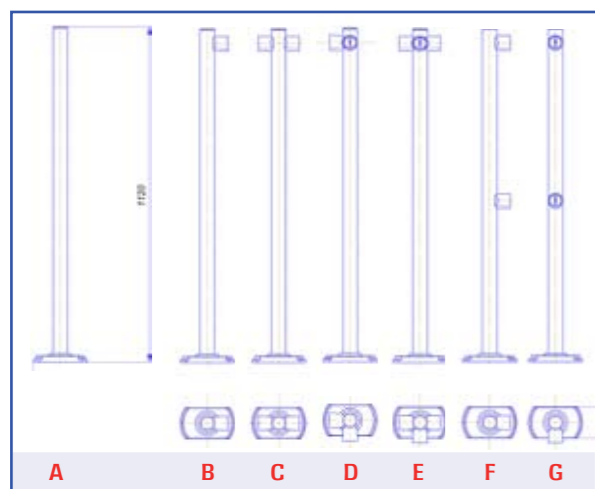

L'altezza standard dei montanti è pari a mm. 1120 - diam. mm. 48. La base è rettangolare con 4 fori ellittici, al fine di facilitare le operazioni di foratura e di fissaggio.

Montanti, manicotti, sbarre ed accessori: ricordatevi di completare i vostri lay-out con i complementi necessari.

Manicotti attacco standard

Ghiera angolo speciale

Tappo D48

Cupoletta copri-piede D48
In policarbonato indestruttibile

Dimensioni della base

ACCESSORI

montanti h. mm. 1120 - manicotti D48

4.01

montanti h. mm. 1120 - clip cromate

- A - 240311010**
Montante cromato semplice pl. nera
- B - 240311110**
Montante cromato 1/man. pl. nera - 1 via
- C - 240311210**
Montante cromato 2/man. pl. nera - 1 via 180°
- D - 240311510**
Montante cromato 2/man. pl. nera - 1 via 90°
- E - 240311410**
Montante cromato 3/man. pl. nera - 1 via 270°
- F - 240311310**
Montante cromato 2/man. pl. nera - 2 vie - Orizzontale
- G - 240315310**
Montante cromato 2/man. pl. nera - 2 vie - Perpendicolare
- H - 240311610**
Montante cromato 4/man. pl. nera - 2 vie 180° - Orizzontale
- I - 240315610**
Montante cromato 4/man. pl. nera - 2 vie 180° - Perpendicolare
- L - 240311710**
Montante cromato 4/man. pl. nera - 2 vie 90° - Sinistro
- M - 240315710**
Montante cromato 4/man. pl. nera - 2 vie 90° - Destro
- N - 240311810**
Montante cromato 6/man. pl. nera - 2 vie 270° - Orizzontale
- O - 240315810**
Montante cromato 6/man. pl. nera - 2 vie 270° - Perpendicolare
- P - 240311910**
Montante cromato 8/man. pl. nera - 2 vie 360°