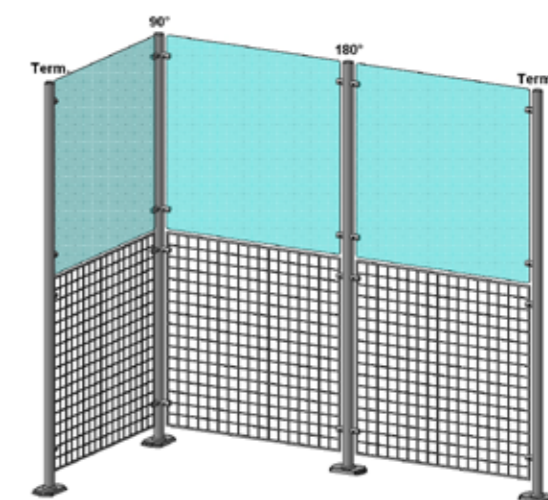

Il codice comprende solo quanto disegnato in blu