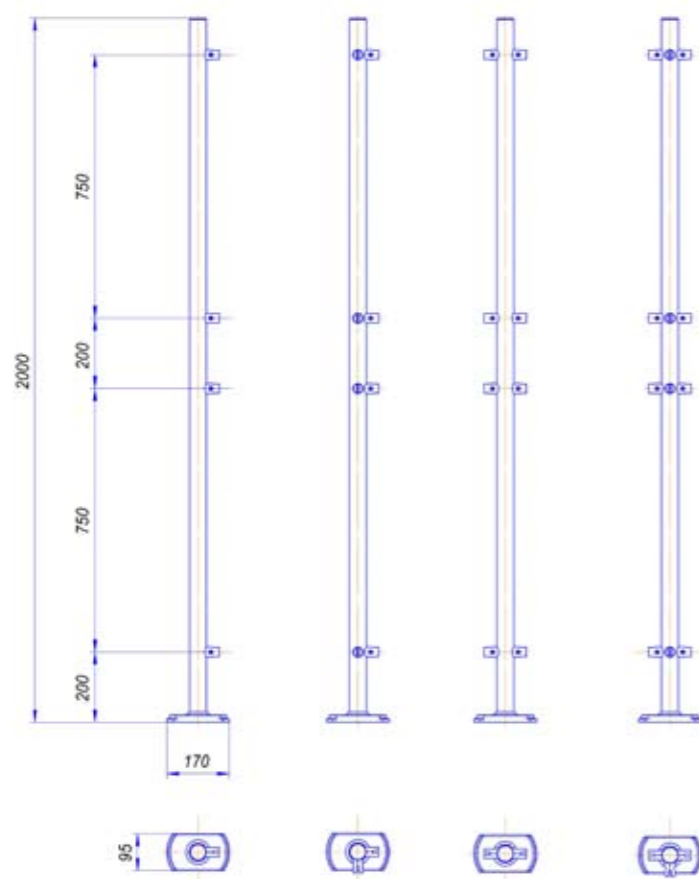

L'altezza standard dei montanti è pari a mm. 1120 - diam. mm. 48. La base è rettangolare con 4 fori ellittici, al fine di facilitare le operazioni di foratura e di fissaggio.

Montanti, manicotti, sbarre ed accessori: ricordatevi di completare i vostri lay-out con i complementi necessari.

L'altezza standard dei montanti è pari a mm. 2000 - diam. mm. 48. La base è rettangolare con 4 fori ellittici, al fine di facilitare le operazioni di foratura e di fissaggio.

- 240332010 Montante cromato semplice
- 240332110 Montante cromato 4 clip - orizzontale
- 240335110 Montante cromato 4 clip - perpendicolare
- 240332310 Montante cromato 8 clip - 90 - destro
- 240335310 Montante cromato 8 clip - 90 - sinistro
- 240332210 Montante cromato 8 clip - 180 - orizzontale
- 240335210 Montante cromato 8 clip - 180 - perpendicolare
- 240332410 Montante cromato 12 clip - 270 - orizzontale
- 240335410 Montante cromato 12 clip - 270 - perpendicolare