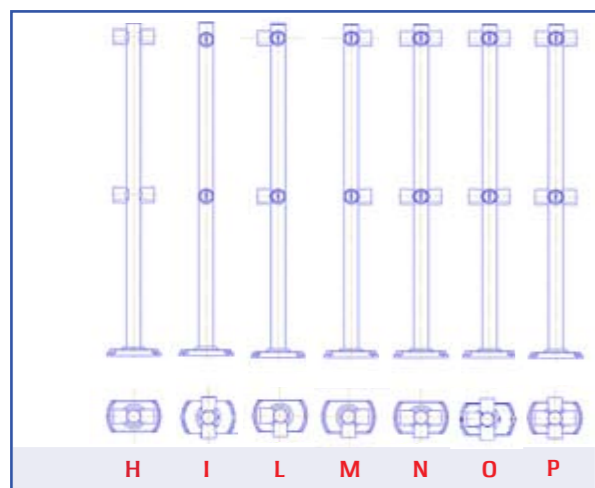

L'altezza standard dei montanti è pari a mm. 1120 - diam. mm. 48. La base è rettangolare con 4 fori ellittici, al fine di facilitare le operazioni di foratura e di fissaggio.

Montanti, manicotti, sbarre ed accessori: ricordatevi di completare i vostri lay-out con i complementi necessari.

Manicotti attacco standard

Ghiera angolo speciale

Tappo D48

Cupoletta copri-piede D48
In policarbonato indestruttibile

Dimensioni della base

ACCESSORI

montanti h. mm. 1120 - manicotti D48

4.01

montanti h. mm. 1120 - clip cromate

- A - 240311010**
Montante cromato semplice pl. nera
- B - 240311110**
Montante cromato 1/man. pl. nera - 1 via
- C - 240311210**
Montante cromato 2/man. pl. nera - 1 via 180°
- D - 240311510**
Montante cromato 2/man. pl. nera - 1 via 90°
- E - 240311410**
Montante cromato 3/man. pl. nera - 1 via 270°
- F - 240311310**
Montante cromato 2/man. pl. nera - 2 vie - Orizzontale
- G - 240315310**
Montante cromato 2/man. pl. nera - 2 vie - Perpendicolare
- H - 240311610**
Montante cromato 4/man. pl. nera - 2 vie 180° - Orizzontale
- I - 240315610**
Montante cromato 4/man. pl. nera - 2 vie 180° - Perpendicolare
- L - 240311710**
Montante cromato 4/man. pl. nera - 2 vie 90° - Sinistro
- M - 240315710**
Montante cromato 4/man. pl. nera - 2 vie 90° - Destro
- N - 240311810**
Montante cromato 6/man. pl. nera - 2 vie 270° - Orizzontale
- O - 240315810**
Montante cromato 6/man. pl. nera - 2 vie 270° - Perpendicolare
- P - 240311910**
Montante cromato 8/man. pl. nera - 2 vie 360°