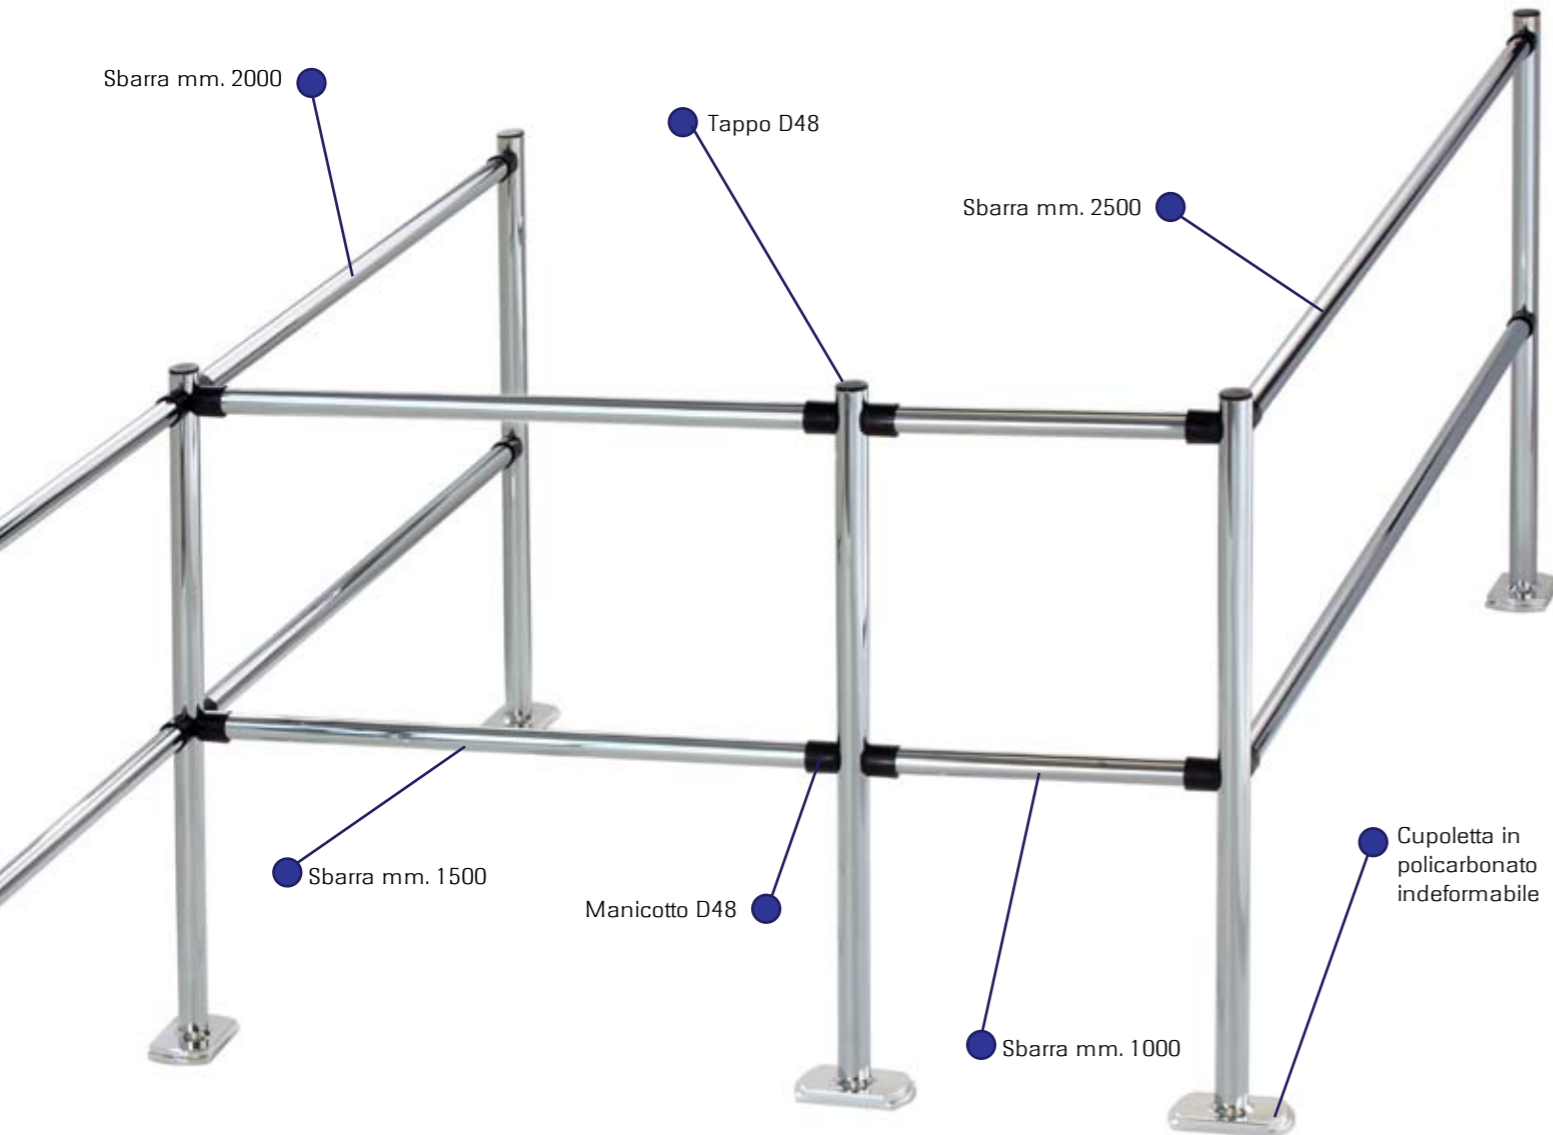

801400010
Kit allarme acustico luminoso uscita di sicurezza

ACCESSORI

montanti h. mm. 1120

4.01

Per poter completare gli impianti di controllo degli accessi sono disponibili montanti assemblati con manicotti in plastica di colore nero o grigio oppure in plastica cromata.

L'altezza standard dei montanti è pari a mm. 1120 - diam. mm. 48. La base è rettangolare con 4 fori ellittici, al fine di facilitare le operazioni di foratura e di fissaggio.

Montanti, manicotti, sbarre ed accessori: ricordatevi di completare i vostri lay-out con i complementi necessari.

Manicotti attacco standard

Ghiera angolo speciale

Tappo D48

Cupoletta copri-piede D48
In policarbonato indestruttibile

Dimensioni della base

ACCESSORI

montanti h. mm. 1120 - manicotti D48

4.01

ACCESSORI

montanti h. mm. 2000 e divisori

4.02

Le aree di accesso al punto vendita possono essere attrezzate di divisori a tutta altezza che pur essendo un reale filtro tra la vendita e l'esterno, non risultano fastidiosi alla vista che lasciana libera di spaziare all'interno. estremamente componibili sono di facile installazione.