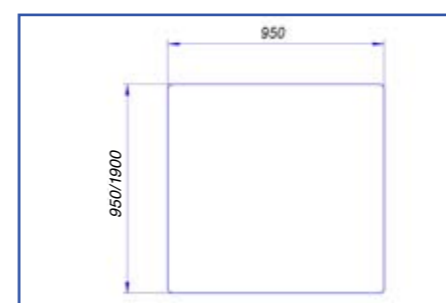

L'altezza standard dei montanti è pari a mm. 2000 - diam. mm. 48. La base è rettangolare con 4 fori ellittici, al fine di facilitare le operazioni di foratura e di fissaggio.

- 240332010 Montante cromato semplice
- 240332110 Montante cromato 4 clip - orizzontale
- 240335110 Montante cromato 4 clip - perpendicolare
- 240332310 Montante cromato 8 clip - 90 - destro
- 240335310 Montante cromato 8 clip - 90 - sinistro
- 240332210 Montante cromato 8 clip - 180 - orizzontale
- 240335210 Montante cromato 8 clip - 180 - perpendicolare
- 240332410 Montante cromato 12 clip - 270 - orizzontale
- 240335410 Montante cromato 12 clip - 270 - perpendicolare