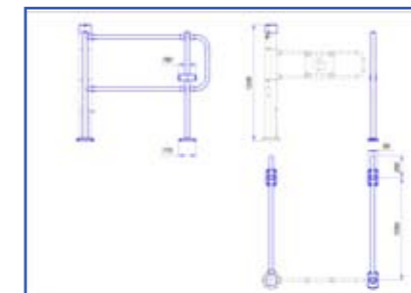

802500007
Kit BYAS radar - completo di testa radar, flangie fissaggio ed accessori

801300010
Kit allarme acustico uscita di sicurezza

801400010
Kit allarme acustico luminoso uscita di sicurezza