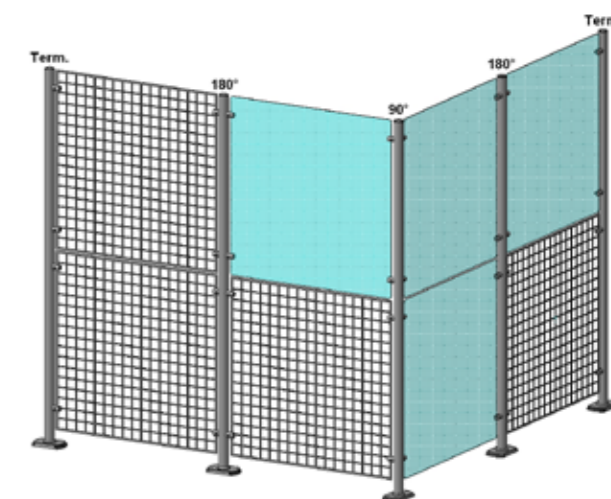

Il codice comprende solo quanto disegnato in blu