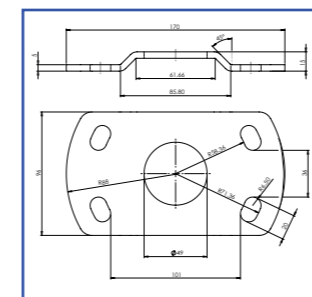

L'altezza standard dei montanti è pari a mm. 1120 - diam. mm. 48. La base è rettangolare con 4 fori ellittici, al fine di facilitare le operazioni di foratura e di fissaggio.

Montanti, manicotti, sbarre ed accessori: ricordatevi di completare i vostri lay-out con i complementi necessari.

Manicotti attacco standard

Ghiera angolo speciale

Tappo D48

Cupoletta copri-piede D48
In policarbonato indestruttibile

Dimensioni della base

ACCESSORI

montanti h. mm. 1120 - manicotti D48

4.01

montanti h. mm. 1120 - clip cromate

- A - 240311010**
Montante cromato semplice pl. nera
- B - 240311110**
Montante cromato 1/man. pl. nera - 1 via
- C - 240311210**
Montante cromato 2/man. pl. nera - 1 via 180°
- D - 240311510**
Montante cromato 2/man. pl. nera - 1 via 90°
- E - 240311410**
Montante cromato 3/man. pl. nera - 1 via 270°
- F - 240311310**
Montante cromato 2/man. pl. nera - 2 vie - Orizzontale
- G - 240315310**
Montante cromato 2/man. pl. nera - 2 vie - Perpendicolare
- H - 240311610**
Montante cromato 4/man. pl. nera - 2 vie 180° - Orizzontale
- I - 240315610**
Montante cromato 4/man. pl. nera - 2 vie 180° - Perpendicolare
- L - 240311710**
Montante cromato 4/man. pl. nera - 2 vie 90° - Sinistro
- M - 240315710**
Montante cromato 4/man. pl. nera - 2 vie 90° - Destro
- N - 240311810**
Montante cromato 6/man. pl. nera - 2 vie 270° - Orizzontale
- O - 240315810**
Montante cromato 6/man. pl. nera - 2 vie 270° - Perpendicolare
- P - 240311910**
Montante cromato 8/man. pl. nera - 2 vie 360°