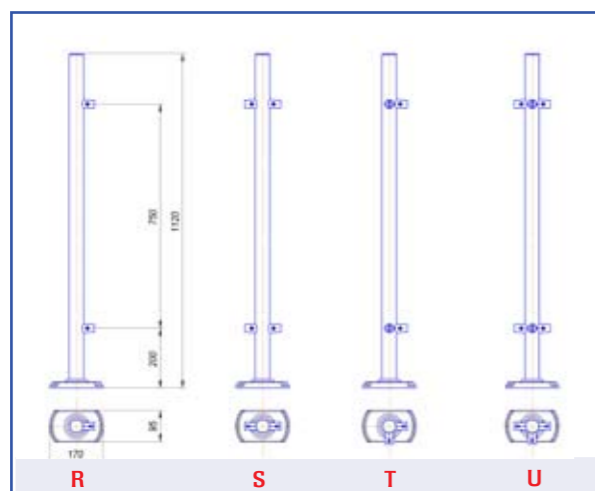

L'altezza standard dei montanti è pari a mm. 1120 - diam. mm. 48. La base è rettangolare con 4 fori ellittici, al fine di facilitare le operazioni di foratura e di fissaggio.

Montanti, manicotti, sbarre ed accessori: ricordatevi di completare i vostri lay-out con i complementi necessari.

Manicotti attacco standard

Ghiera angolo speciale

Tappo D48

Cupoletta copri-piede D48
In policarbonato indestruttibile

Dimensioni della base

ACCESSORI

montanti h. mm. 1120 - manicotti D48

4.01

montanti h. mm. 1120 - clip cromate

- A - 240311010**
Montante cromato semplice pl. nera
- B - 240311110**
Montante cromato 1/man. pl. nera - 1 via
- C - 240311210**
Montante cromato 2/man. pl. nera - 1 via 180°
- D - 240311510**
Montante cromato 2/man. pl. nera - 1 via 90°
- E - 240311410**
Montante cromato 3/man. pl. nera - 1 via 270°
- F - 240311310**
Montante cromato 2/man. pl. nera - 2 vie - Orizzontale
- G - 240315310**
Montante cromato 2/man. pl. nera - 2 vie - Perpendicolare
- H - 240311610**
Montante cromato 4/man. pl. nera - 2 vie 180° - Orizzontale
- I - 240315610**
Montante cromato 4/man. pl. nera - 2 vie 180° - Perpendicolare
- L - 240311710**
Montante cromato 4/man. pl. nera - 2 vie 90° - Sinistro
- M - 240315710**
Montante cromato 4/man. pl. nera - 2 vie 90° - Destro
- N - 240311810**
Montante cromato 6/man. pl. nera - 2 vie 270° - Orizzontale
- O - 240315810**
Montante cromato 6/man. pl. nera - 2 vie 270° - Perpendicolare
- P - 240311910**
Montante cromato 8/man. pl. nera - 2 vie 360°