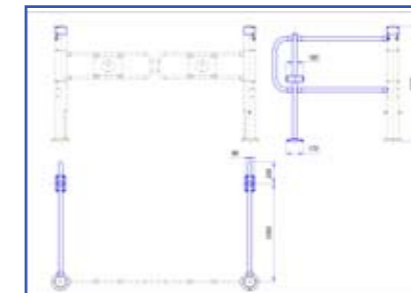

802500007
Kit BYAS radar - completo di testa radar, flangie fissaggio ed accessori

801400010
Kit allarme acustico luminoso uscita di sicurezza