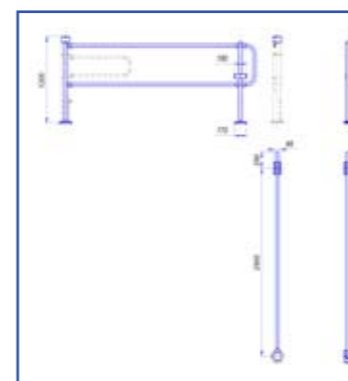

Ideato per le grandi superfici, richiede spazi idonei alle proprie dimensioni per essere impiegato efficacemente. Solo così si trasforma in "barriera" per i malintenzionati.