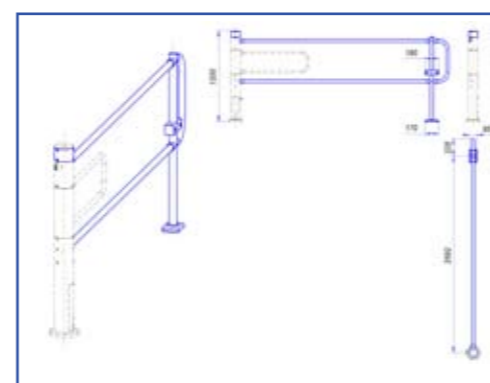

## kit normalmente aperto

1.07

Benvenuti è la parola che il kit NORMALMENTE APERTO vuole esprimere ai vostri clienti. Dedicato alle grandi superfici, dove sempre maggiore è la necessità di ridurre le differenze inventariali, questo sistema realizzato sul concetto di corridoio aperto e disponibile all'ingresso, ma sbarrato a chi dovesse cercare di uscire, vi permetterà di rendere realmente basso l'impatto sui clienti corrette mentre offrirà un valido apporto agli sforzi di individuare ladri e malintenzionati. Il kit è predisposto per l'installazione di un sistema di conteggio "precise".

Ideato per le grandi superfici, richiede spazi idonei alle proprie dimensioni per essere impiegato efficacemente. Solo così si trasforma in "barriera" per i malintenzionati.

242858508  
kit NA normalmente aperto singolo

242858509  
kit NA normalmente aperto doppio

242858511  
kit NA normalmente aperto laterale

Il kit comprende solo quanto disegnato in blu