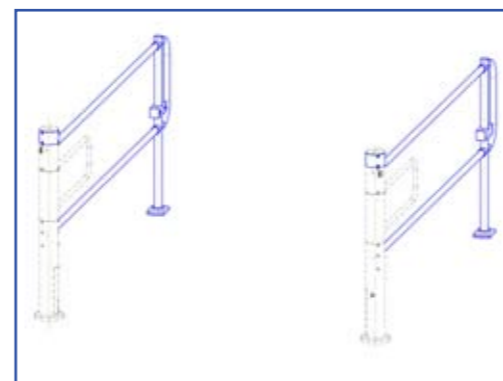

## kit normalmente aperto

1.07

Benvenuti è la parola che il kit NORMALMENTE APERTO vuole esprimere ai vostri clienti. Dedicato alle grandi superfici, dove sempre maggiore è la necessità di ridurre le differenze inventariali, questo sistema realizzato sul concetto di corridoio aperto e disponibile all'ingresso, ma sbarrato a chi dovesse cercare di uscire, vi permetterà di rendere realmente basso l'impatto sui clienti corrette mentre offrirà un valido apporto agli sforzi di individuare ladri e malintenzionati. Il kit è predisposto per l'installazione di un sistema di conteggio "precise".

Ideato per le grandi superfici, richiede spazi idonei alle proprie dimensioni per essere impiegato efficacemente. Solo così si trasforma in "barriera" per i malintenzionati.

242858508  
kit NA normalmente aperto singolo