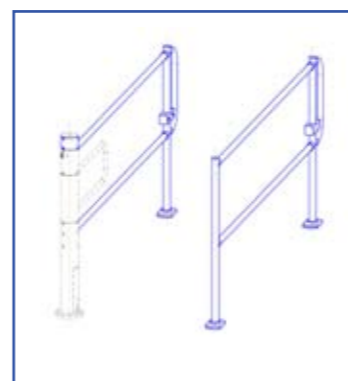

## kit normalmente aperto

1.07

Benvenuti è la parola che il kit NORMALMENTE APERTO vuole esprimere ai vostri clienti. Dedicato alle grandi superfici, dove sempre maggiore è la necessità di ridurre le differenze inventariali, questo sistema realizzato sul concetto di corridoio aperto e disponibile all'ingresso, ma sbarrato a chi dovesse cercare di uscire, vi permetterà di rendere realmente basso l'impatto sui clienti corrette mentre offrirà un valido apporto agli sforzi di individuare ladri e malintenzionati. Il kit è predisposto per l'installazione di un sistema di conteggio "precise".

Ideato per le grandi superfici, richiede spazi idonei alle proprie dimensioni per essere impiegato efficacemente. Solo così si trasforma in "barriera" per i malintenzionati.

242858508  
kit NA normalmente aperto singolo