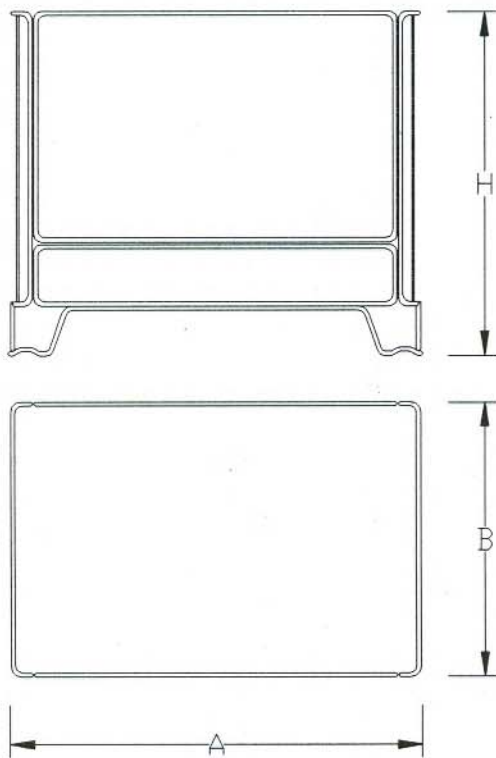

EUROSTEEL

CONTENITORE 57 X 85 H 67 CAGE 57 X 85 H 67

Carrelli, cestelli, contenitori
espositori ed elementi modulari
per l'arredamento di
supermarket e self-service

Sede e stabilimento:
Via Crema, 19 - 26010 IZANO
(Cremona) Italia
Tel. +39 0373 244066 Fax +39 0373 244188
Internet: <http://www.eurosteelsrl.it>
E-mail: eurosteel@eurosteelsrl.it

EUROSTEEL

1/2 MOD. 550x850 h.670

HALF CONTAINER

A	B	H	cod.
850	550	670	1.0727