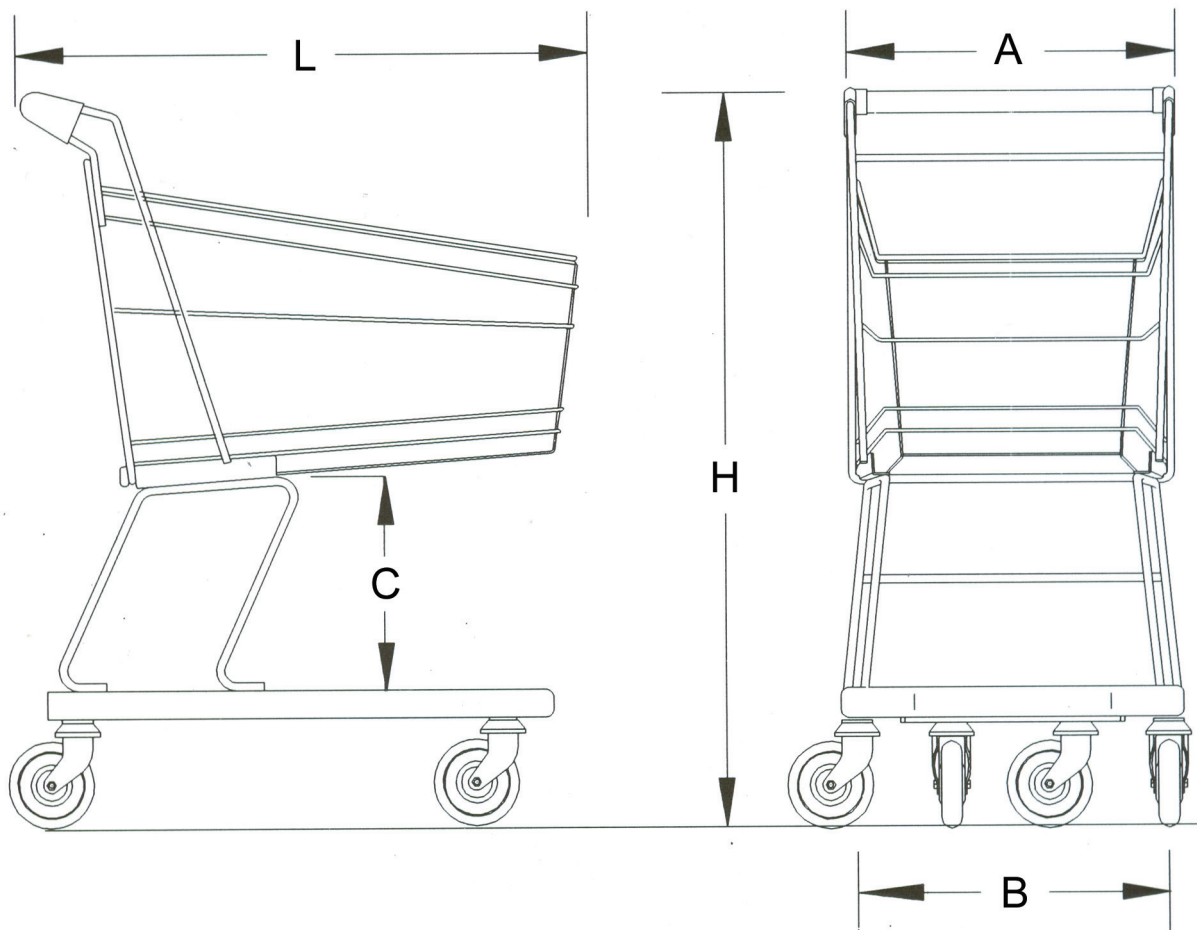

EUROSTEEL

CARRELLO OLIMPUS BOX

Carrelli, cestelli, contenitori
espositori ed elementi modulari
per l'arredamento di
supermarket e self-service

Sede e stabilimento:
Via Crema, 19 - 26010 IZANO
(Cremona) Italia
Tel. +39 0373 244066 Fax +39 0373 244188
Internet: <http://www.eurosteelsrl.it>
E-mail: eurosteel@eurosteelsrl.it

EUROSTEEL

Tipo Type	A	B	C	H	L	∅ ruote wheels	imbott. nastable	cod.
LT 125	560	675	400	1070	880	125	250	norm.: 1.0023 baby : 1.0024
LT 150	560	675	400	1135	880	125	250	norm.: 1.0025 baby : 1.0026

/R = Colore Rosso - /V = Colore Verde - /B = Colore Blu
da aggiungere in fondo al codice numerico prodotto per avere gli accessori (guancette e seggiolino)
del colore desiderato.