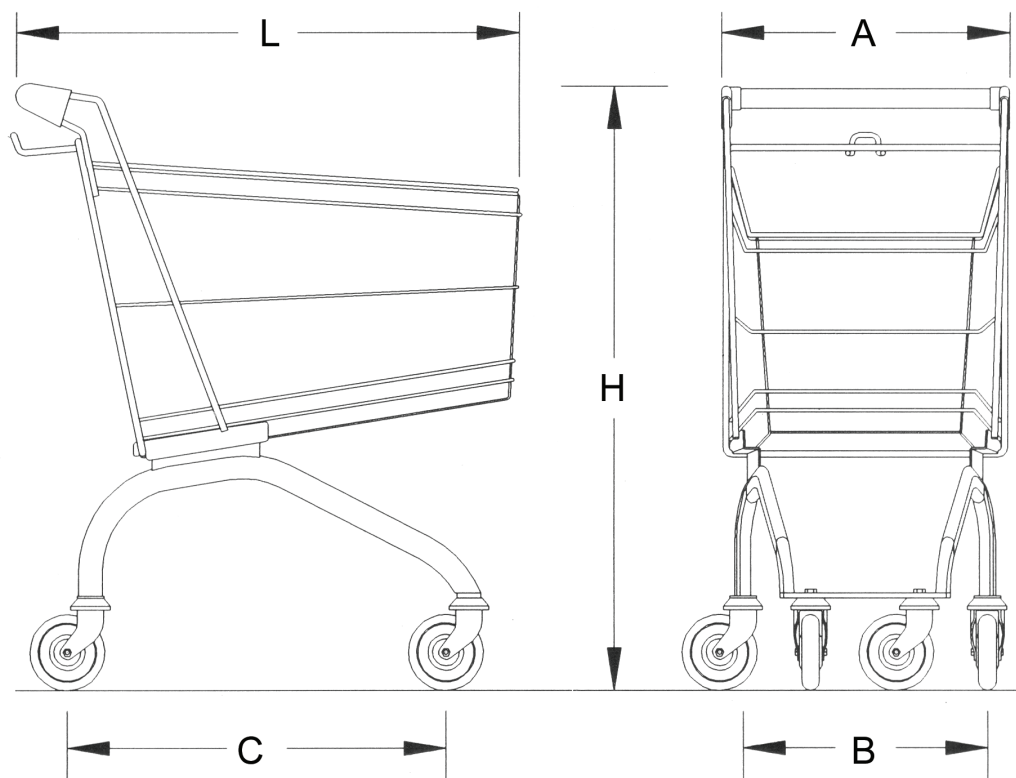

EUROSTEEL

Tipo Type	A	B	C	H	L	∅ ruote wheels	imbott. nastable	cod.
LT 100	455	440	620	955	810	100	250	norm.: 1.0035 baby : 1.0036
LT 125	500	430	620	1045	850	125	250	norm.: 1.0037 baby : 1.0038

/R = Colore Rosso - /V = Colore Verde - /B = Colore Blu
da aggiungere in fondo al codice numerico prodotto per avere gli accessori (guancette e seggiolino)
del colore desiderato.