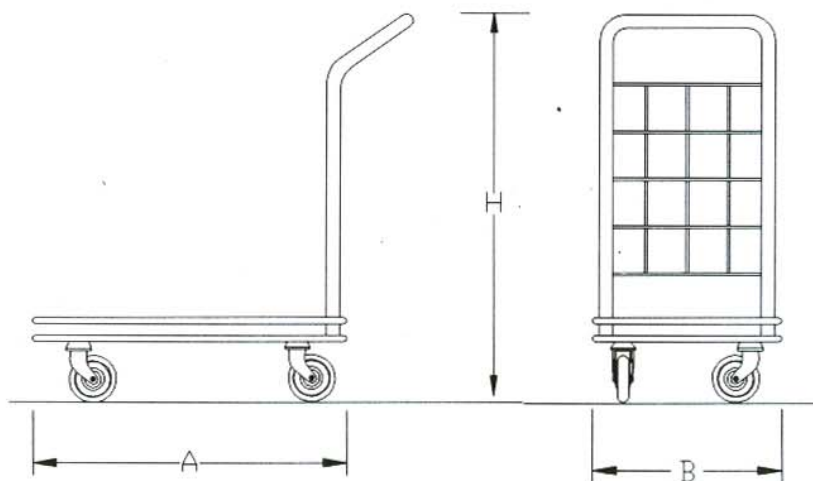

EUROSTEEL

PIANETTA 45 X 75 CASH AND CARRY TRUCK

Carrelli, cestelli, contenitori
espositori ed elementi modulari
per l'arredamento di
supermarket e self-service

Sede e stabilimento:
Via Crema, 19 - 26010 IZANO
(Cremona) Italia
Tel. +39 0373 244066 Fax +39 0373 244188
Internet: <http://www.eurosteelsrl.it>
E-mail: eurosteel@eurosteelsrl.it

EUROSTEEL

PANETTA 450x750

CASH & CARRY TRUCK 450x750

A	B	H	Ø ruote Ø wheels	cod.
750	450	810	125	1.0702

Accessori Optionals	cod.
Cesto Basket	1.0704