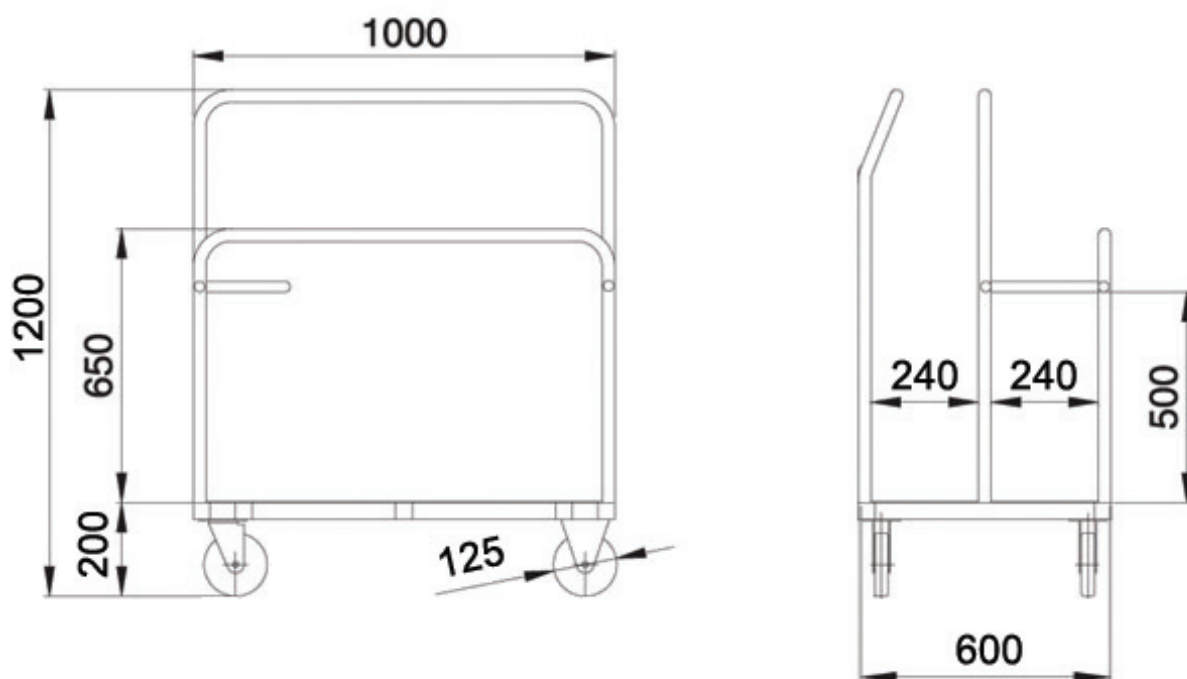

Carrelli, cestelli, contenitori
espositori ed elementi modulari
per l'arredamento di
supermarket e self-service

Sede e stabilimento:
Via Crema, 19 - 26010 IZANO
(Cremona) Italia
Tel. +39 0373 244066 Fax +39 0373 244188
Internet: <http://www.eurosteelsrl.it>
E-mail: eurosteel@eurosteelsrl.it

EUROSTEEL

CARRELLO PORTA ASSI

cod: P.ASSI   colore: ROSSO
altri colori disponibili su richiesta (min. 25 pz)