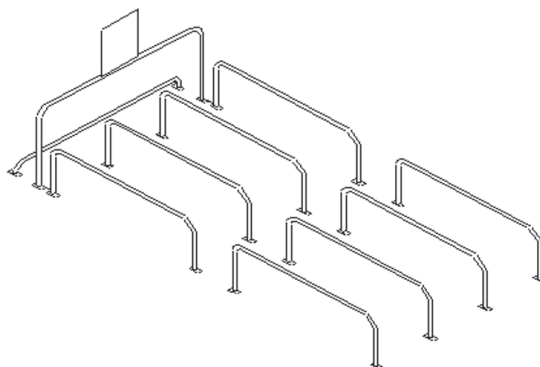

EUROSTEEL

STAZIONI CARRELLI

COD. 70/71 PORTALE DI TESTA AD 1 FILA

Portale di testa in acciaio inox aisi 304 completo di portacartello istruzioni
Dim. mm. 750X2100h.

COD. 70/72 PORTALE DI TESTA A 2 FILE

Portale di testa in acciaio inox aisi 304 completo di portacartello istruzioni
Dim. mm. 1.440x2100 h

COD. 70/73 PORTALE DI TESTA A 3 FILE

Portale di testa in acciaio inox aisi 304 completo di portacartello istruzioni
Dim. mm. 2300X2100h.

COD. 70/81 TRANSENNA MM. 1500

Trasenne in acciaio inox aisi 304 lunghezza mm. 1500 da fissare a terra

COD. 70/81bis TRANSENNA MM. 3000

Trasenne in acciaio inox aisi 304 lunghezza mm. 3000 da fissare a terra

COD. 70/82 TRANSENNA MM. 2000

Trasenne in acciaio inox aisi 304 lunghezza mm. 2000 da fissare a terra

COD. 70/82bis TRANSENNA MM. 4200

Trasenne in acciaio inox aisi 304 lunghezza mm. 4200 da fissare a terra

CARTELLO PER PENSILINE

Cartello in lamiera d'alluminio da fissare su portale di testa, con
Indicazioni uso carrello, dim. mm. 500X720h.